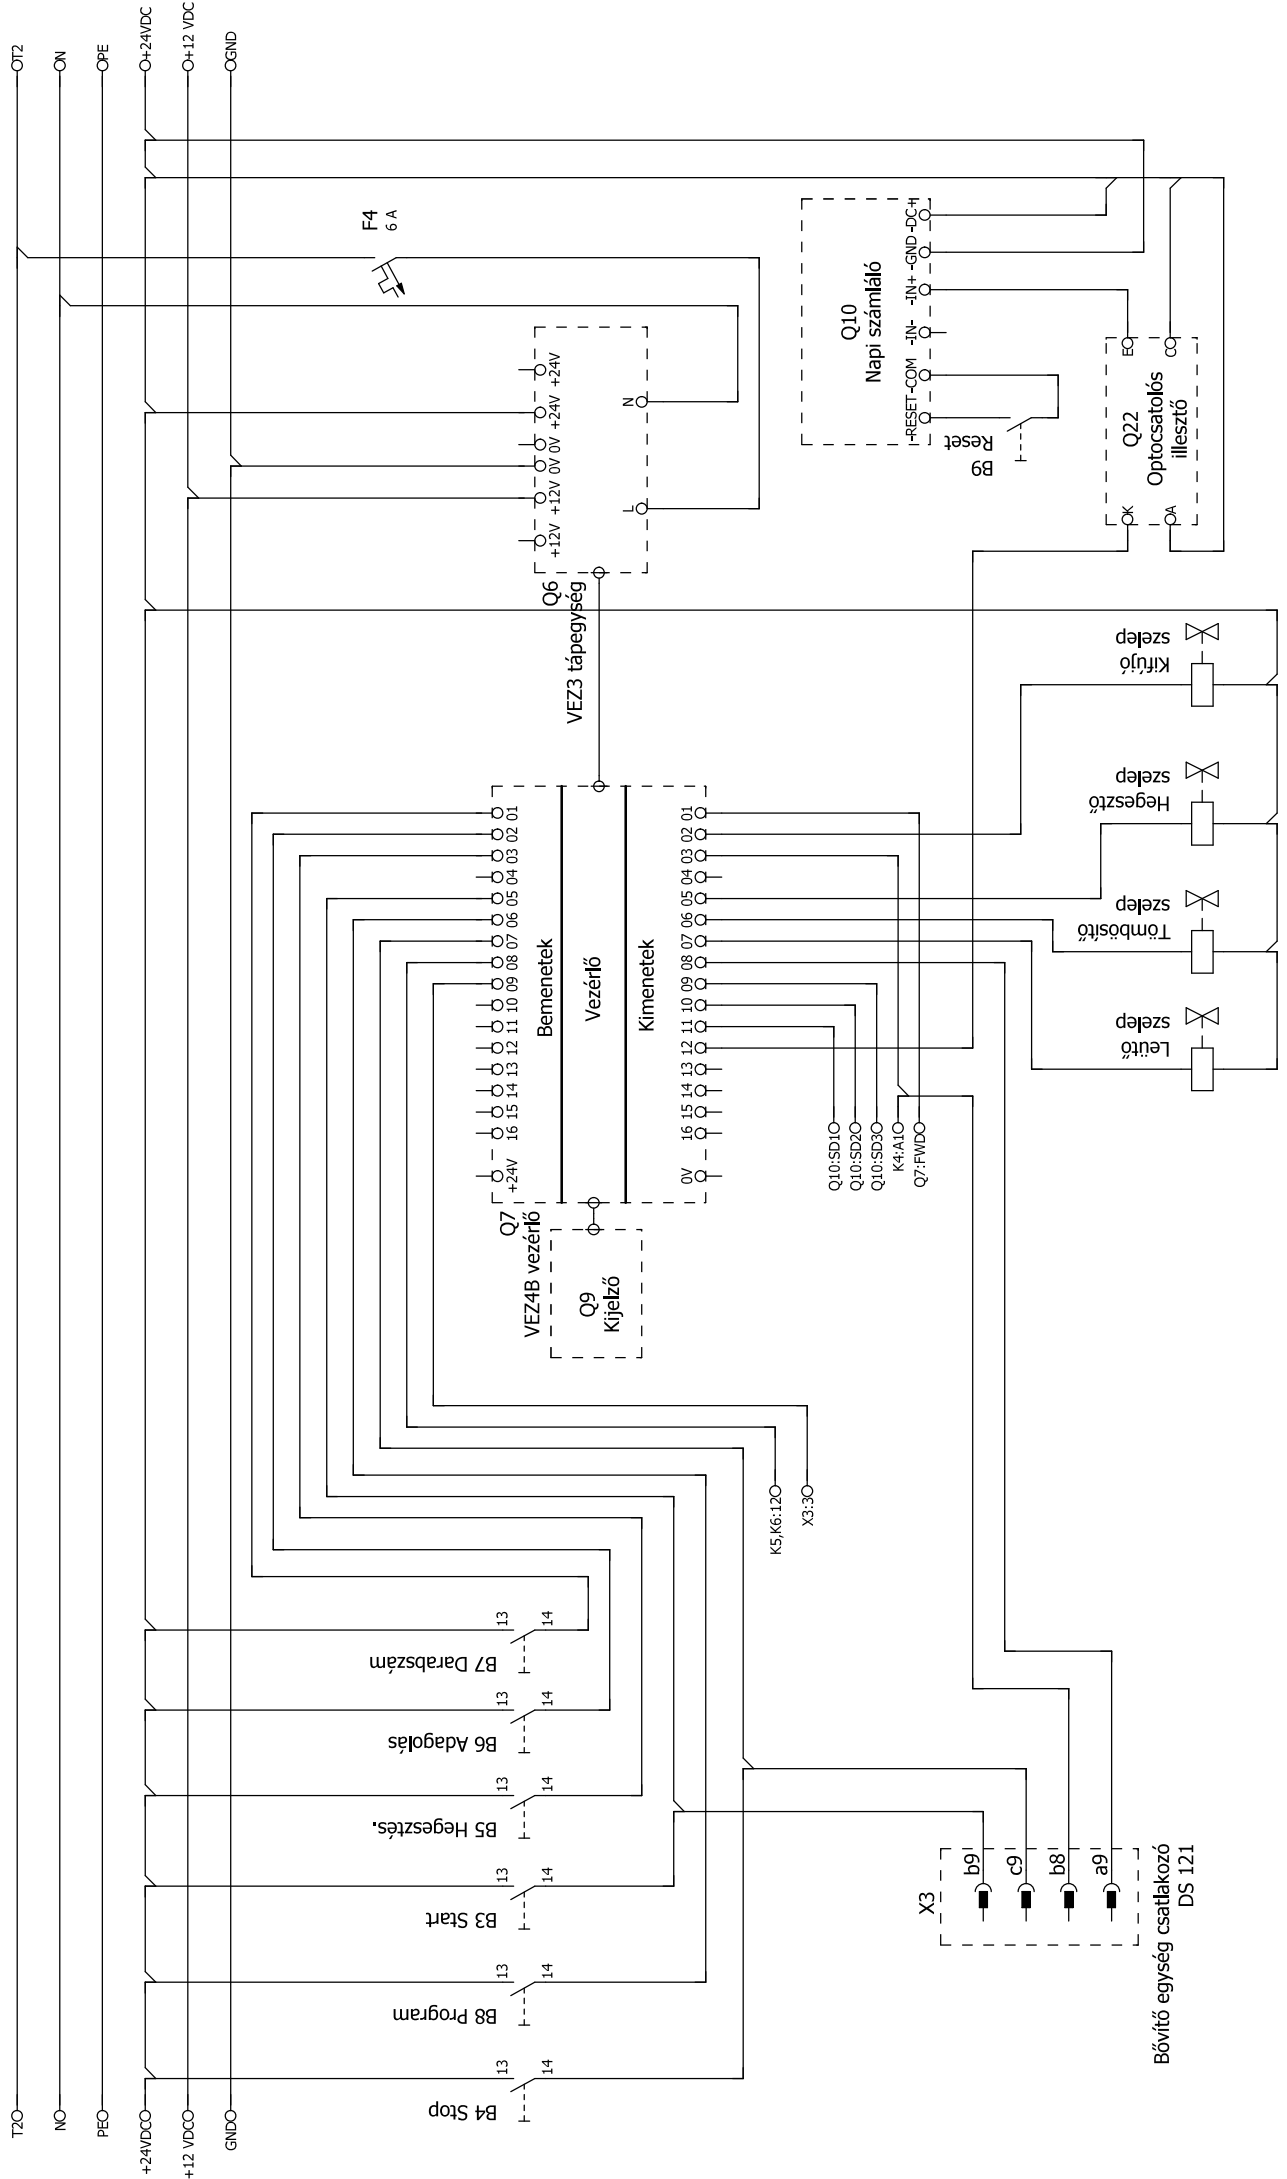

Vezérlő

Dátum	2015.06.04.	EPLAN	EPLAN Software & Service GmbH & Co. KG
Szerk.	TMB13	Projektsablon GB azonosító szerkezettel	
Lenyomóp		Kiegészítette	Pótolta
Módosítás	Dátum	Név	
Lap 6-Vezérlés			
Lap			6